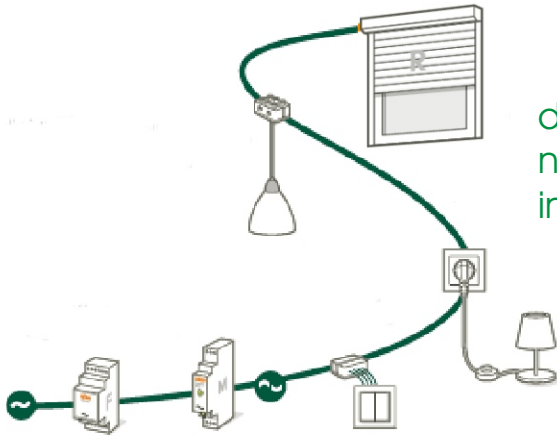

Beim digitalSTROM-Fenster werden die Antriebe (Motoren) zum Öffnen und Schließen über die 230 Volt Leitung im Gebäude mit Energie versorgt und gesteuert.

Hierzu wird eine graue Klemme mit einem digitalSTROM-Chip eingebaut. Das Fenster kann damit ganz bequem über Taster, Smartphone oder automatisch und zeitgesteuert per FEtronic Software über das Internet gesteuert werden.

Fenstersteuerung - App

Zur Steuerung über das Internet liefern wir die entsprechenden Komponenten für die Elektroverkabelung und die Software FEtronic. Mehr Information erhalten Sie auf Anfrage.

Installation - Wir installieren digitalSTROM
- denkbar einfach und ohne Bauarbeiten

Wir bauen einfach die digitalSTROM-Klemme am Fenster ein. In Ihren Elektro-Verteilerschrank montieren wir die Klemme für den Stromkreis (eventuell mehrere) und den digitalSTROM-Server) und fertig ist die Installation. digitalSTROM kann bestens in bestehende Hausinstallationen integriert werden.

Alles an der bestehenden 230 V Leitung - so einfach

digitalSTROM sofort nutzen - Installation in Minuten

Einfache Installation - schnell, Plug & Play

Preisangebot: 4 Fenster mit digitalSTROM Steuerung

Preise für 4 automatische Kunststofffenster mit aufgesetztem Öffner (Motor) inkl. dS-Chip