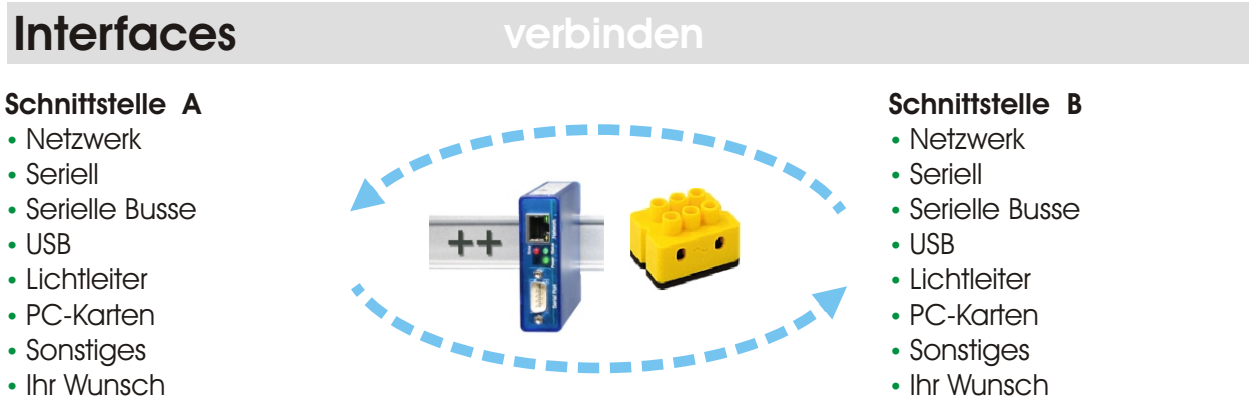

Wir verbinden Anlagen, Maschinen, Geräte und Gebäudetechnik mit dem Internet

Wir verbinden elektrische Geräte und Anlagen mit Interfaces und per digitalSTROM mit dem Internet. Geschäfts- und Steuerungsprozesse werden somit mobil, durch die virtuelle Vernetzung sehr flexibel und wirtschaftlich. Über die Web-Anwendung FEtronic oder Ihre individuelle Web-Softwareanwendung kann die Serviceorganisation für Instandhaltung oder Alarmierung optimiert werden. Die Betriebssicherheit wird entscheidend verbessert, der Energieverbrauch reduziert, Kosten und Zeit eingespart.

Beispiele sind:

- Mobile Alarmzentrale
- Mobile Pforte
- Maschinenfernsteuerung und Überwachung
- Anlagenregelung (Heizung, Luftdruck etc.)
- Gebäudeautomation
- Mobile Filiale

Internet der Dinge

Unser Service für Sie

Mit FEtronic können Sie die verschiedenen Geschäftsprozesse Ihrer Organisation in einer einzigen Lösung zentralisieren. Sie profitieren dabei von modernster Java-Technologie. Anwender nutzen die komfortable und intuitive Lösung mit digitalSTROM für mehr Lebensqualität, Sicherheit und Barrierefreiheit zu Hause, bei der Arbeit und unterwegs.