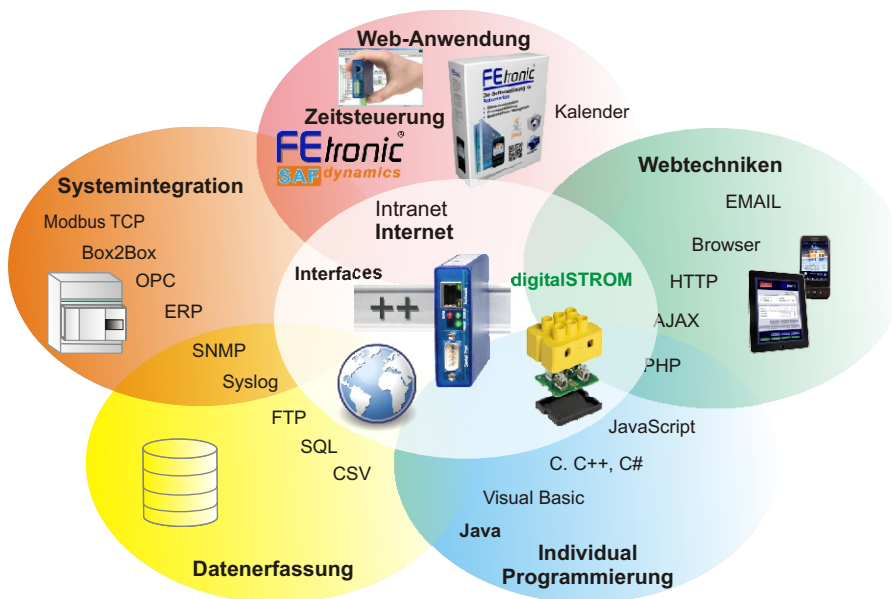

Wir verbinden Anlagen, Maschinen, Geräte und Gebäudetechnik mit dem Internet

Wir verbinden elektrische Geräte und Anlagen mit Interfaces und per digitalSTROM mit dem Internet. Geschäfts- und Steuerungsprozesse werden somit mobil, durch die virtuelle Vernetzung sehr flexibel und wirtschaftlich. Über die Web-Anwendung FEtronic oder Ihre individuelle Web-Softwareanwendung kann die Serviceorganisation für Instandhaltung oder Alarmierung optimiert werden. Die Betriebssicherheit wird entscheidend verbessert, der Energieverbrauch reduziert, Kosten und Zeit eingespart.

Beispiele sind:

- Mobile Alarmzentrale
- Mobile Pforte
- Maschinenfernsteuerung und Überwachung
- Anlagenregelung (Heizung, Luftdruck etc.)
- Gebäudeautomation
- Mobile Filiale

Internet der Dinge

Unser Service für Sie

Als **Mitglied der digitalSTROM Allianz** bieten wir die umfassende Web-Software FEtronic und Hardware, um digitalSTROM-Systeme und Lösungen einfach und mobil über das Internet zu steuern.

Multi Service-Prozess Plattform

Mit FEtronic können Sie die verschiedenen Geschäftsprozesse Ihrer Organisation in einer einzigen Lösung zentralisieren. Sie profitieren dabei von modernster Java-Technologie. Anwender nutzen die komfortable und intuitive Lösung mit digitalSTROM für mehr Lebensqualität, Sicherheit und Barrierefreiheit zu Hause, bei der Arbeit und unterwegs.